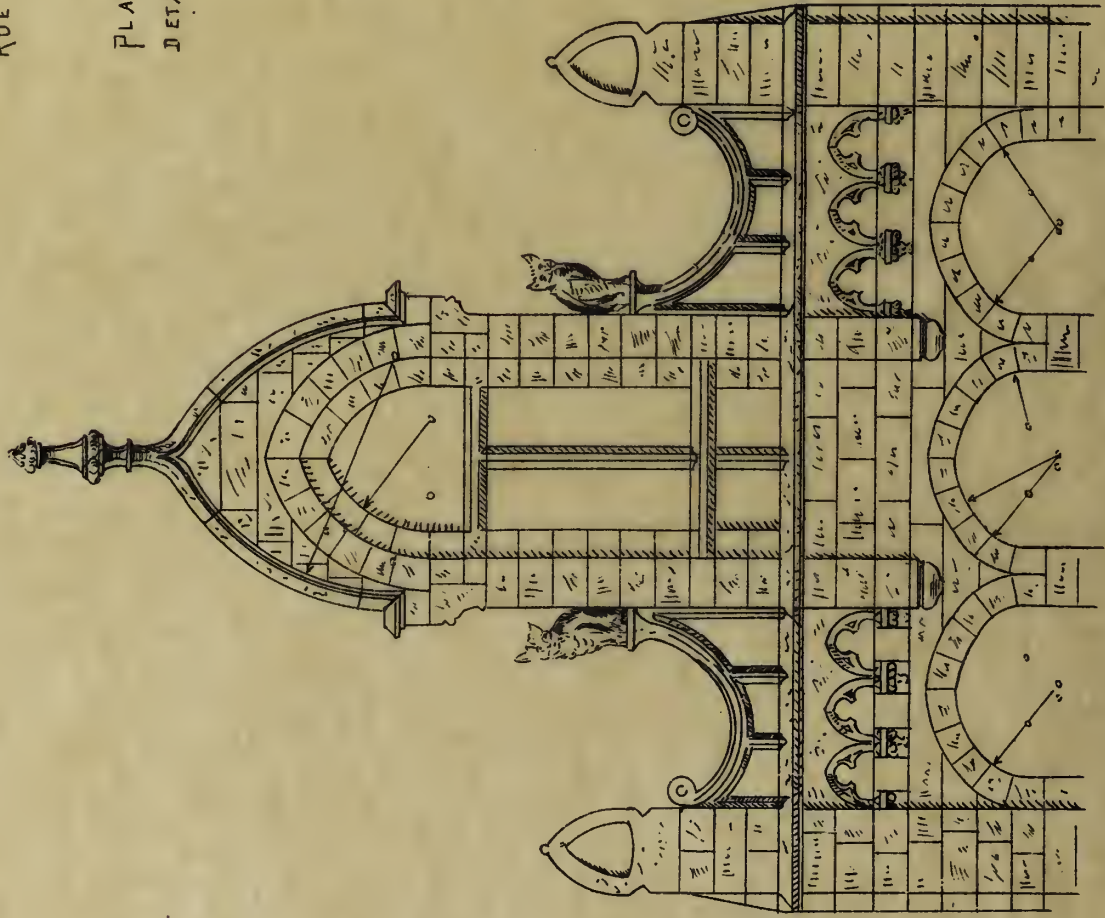

PROPRIÉTÉ DE MADemoiselle VANDERTAELEN
 RUE ROYALE SAINTE MARIE

A SCHAERBEEK

PLAN À L'ÉCHELLE DE 0.005 p.m.

DETAILS À L'ÉCHELLE DE 0.02 p.m.

Jardin

Partie supérieure de la façade

Porte (chêne et jarrah)

Album de la Maison Moderne